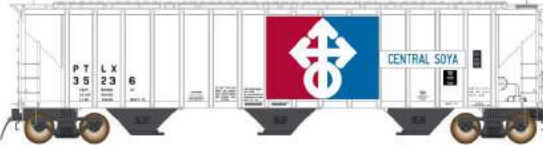

HO 472245
N 672245

Conrail - Gray Medium Logo (6 numbers)

Date: CR BL 2-85

Car Numbers:					
HO	N	HO	N	HO	N
-01 888839	-01	-03 888929	-03	-05 889578	-05
-02 888841	-02	-04 889243	-04	-06 889825	-06

HO 472251
N 672251